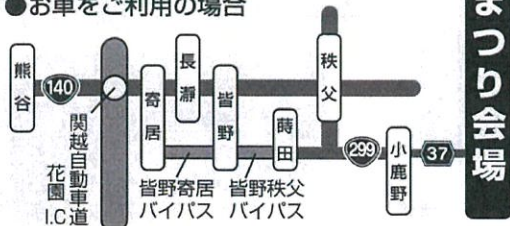

●お車をご利用の場合