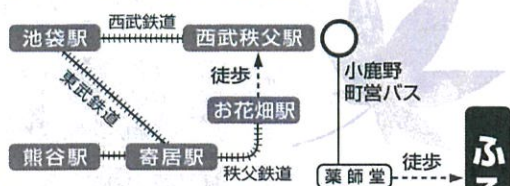

両神ふるさとまつり

催し物プログラム

	10:00	11:00	12:00	13:00	14:00	15:00	16:00
秩父離子 (大塩野離子会)	9:30~9:45 15						
委員長あいさつ等	9:50~10:15 25						
柏沢神楽	10:20~10:40 20						
コーラス 「やまびこ」	10:45~11:05 20						
竹平獅子舞	11:10~11:30 20						
両神音頭両神小唄(両神民謡研究会) 小鹿野まつり音頭(小鹿野まつり音頭愛好会)	11:30~12:00 30						
小鹿野太鼓連合	12:00~12:15 15						
楽器セッティング・ サウンドチェック	12:20~12:40 20						
三味線演奏・民謡 (寿禮)	12:45~13:05 20						
秩父離子 (間庭離子会)	13:10~13:25 15						
ふるさと音楽祭 秋元順子 鏡五郎 水上朋香					13:30~15:30 120		
秩父離子 (間庭離子会)						15:35~15:50 15	

特産品・味自慢・バザー等 出店団体(順不同)

- ●小鹿野太鼓連合
- ●秩父広域森林組合
- ●西秩父商工会青年部
- ●ちちぶ農協小鹿野支店
- ●神怡館(埼玉県山西省友好記念館)
- ●おがのふれあい作業所
- ●竹の平生活改善グループ
- ●両神椎茸組合
- ●両神商店連盟
- ●こんにやく部会両神支部
- ●柏沢花の会
- ●両神農業後継者グループ
- ●小鹿野両神観光協会
- ●西秩父商工会両神支部
- ●園芸部会両神支部
- ●小鹿野町赤十字奉仕団
- ●人権擁護委員協議会
- ●西秩父猟友会両神支部
- ●国民宿舎 両神荘
- ●(株)ふるさと両神
- ●両神農林産物直売所組合
- ●小鹿野町身体障害者福祉会
- ●両神ふるさとまつり文化展 ほか

交通のご案内

●電車・バスをご利用の場合