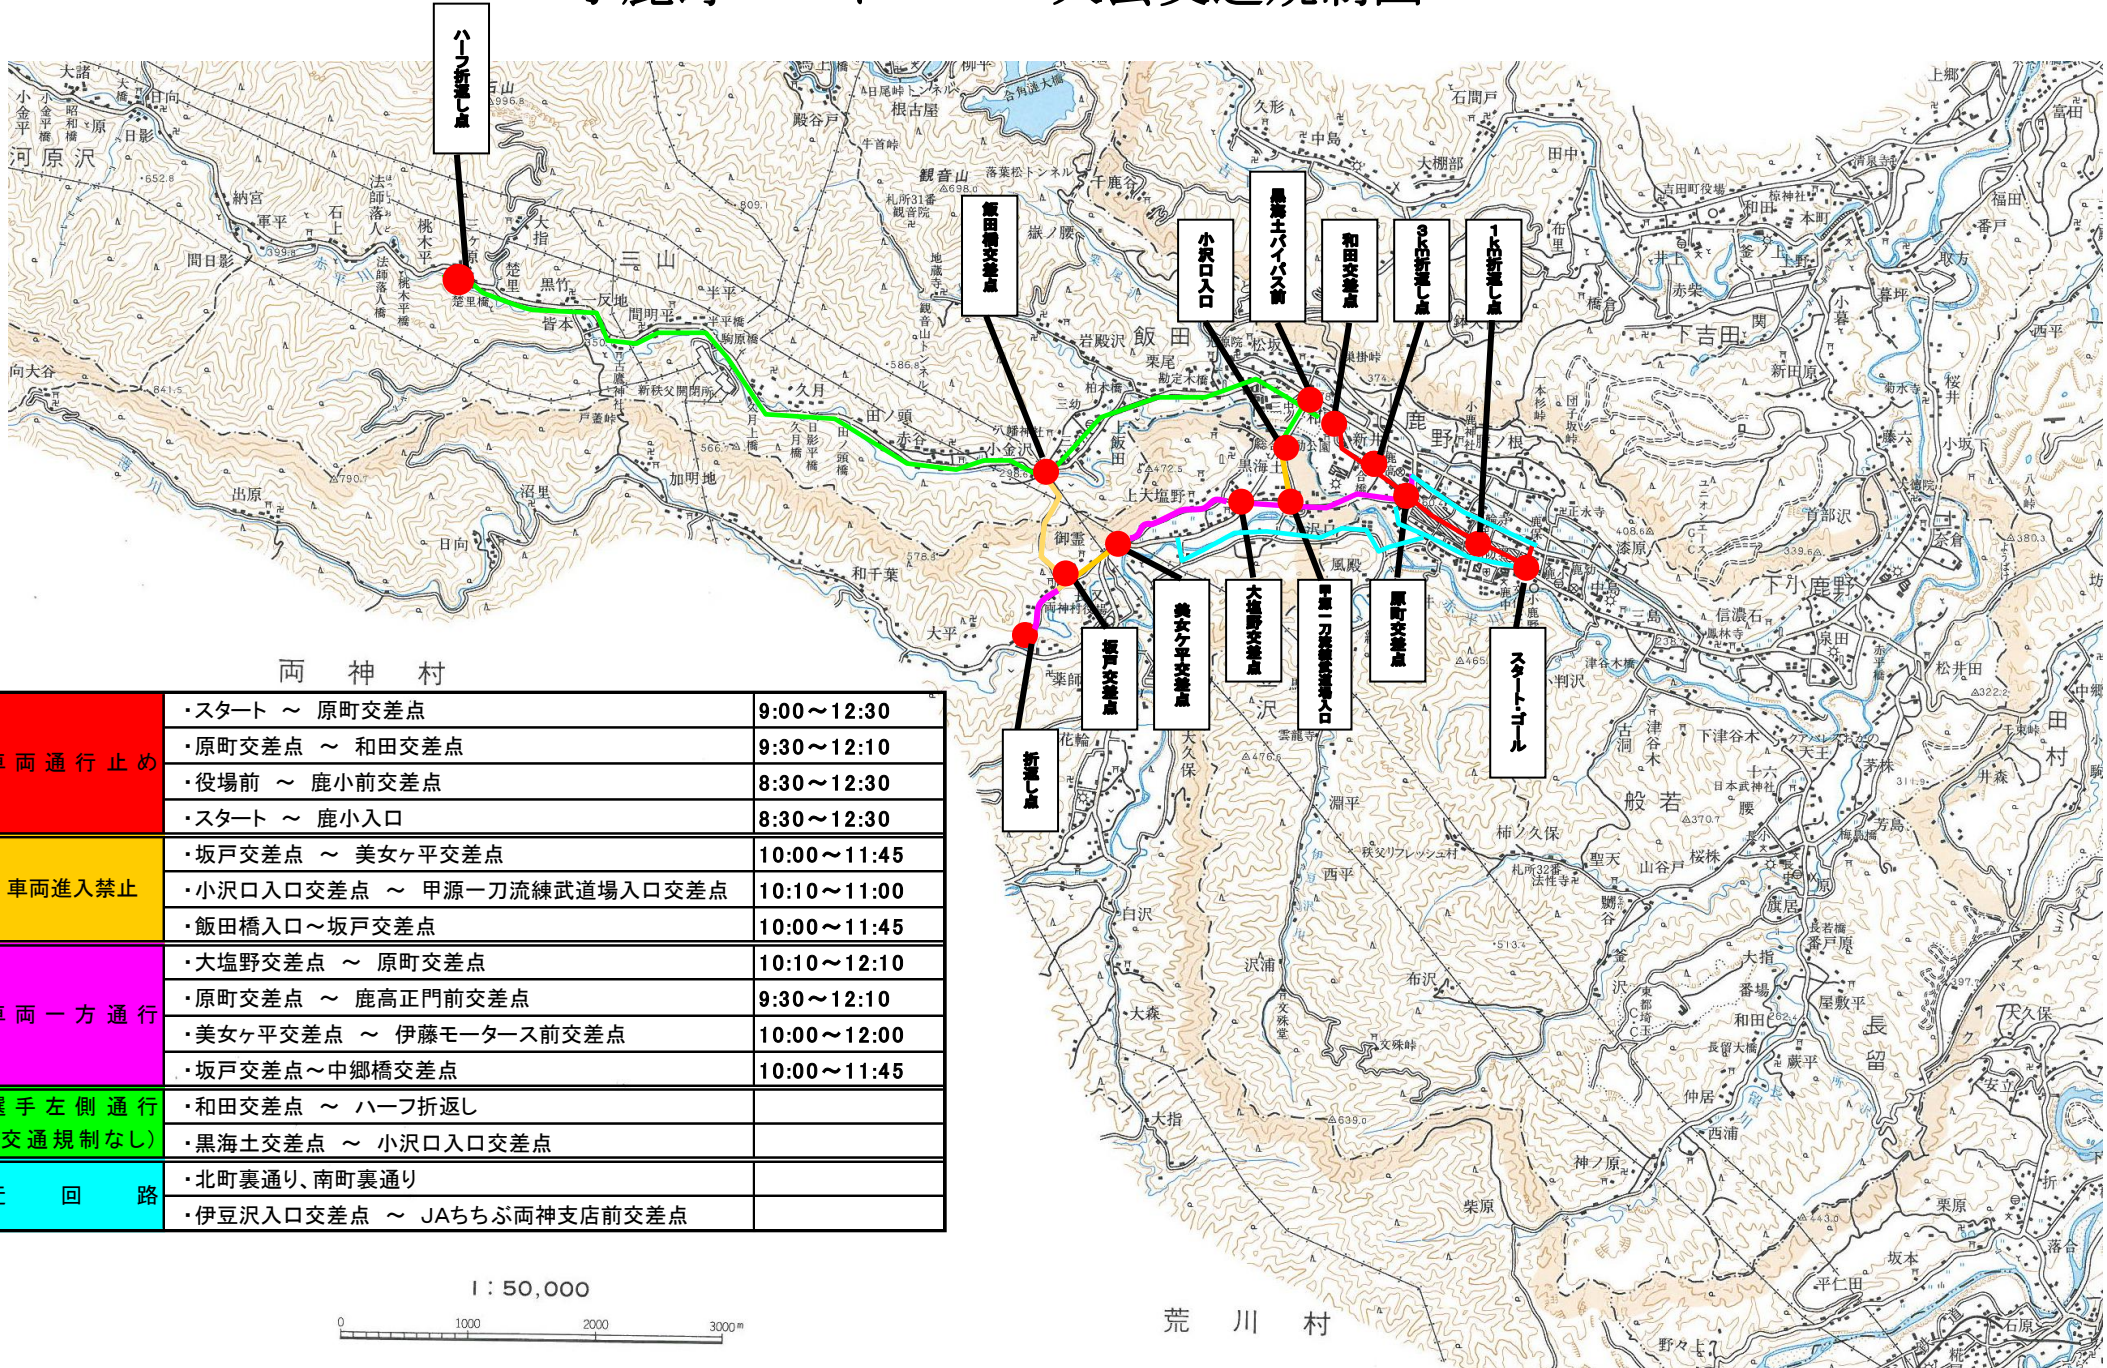

小鹿野ロードレース大会交通規制図

車両通行止め	・スタート ~ 原町交差点	9:00 ~ 12:30
	・原町交差点 ~ 和田交差点	9:30 ~ 12:10
	・役場前 ~ 鹿小前交差点	8:30 ~ 12:30
	・スタート ~ 鹿小入口	8:30 ~ 12:30
車両進入禁止	・坂戸交差点 ~ 美ヶ丘平交差点	10:00 ~ 11:45
	・小沢入口交差点 ~ 甲源一刀流練習場入口交差点	10:10 ~ 11:00
	・飯田橋入口 ~ 坂戸交差点	10:00 ~ 11:45
車両一方通行	・大塩野交差点 ~ 原町交差点	10:10 ~ 12:10
	・原町交差点 ~ 鹿高正門前交差点	9:30 ~ 12:10
	・美ヶ丘平交差点 ~ 伊藤モーターズ前交差点	10:00 ~ 12:00
	・坂戸交差点 ~ 中郷橋交差点	10:00 ~ 11:45
選手左側通行 (交通規制なし)	・和田交差点 ~ ハーフ折返し	
	・黒海士交差点 ~ 小沢入口交差点	
迂回路	・北町裏通り、南町裏通り	
	・伊沢入口交差点 ~ JAちちぶ両神支店前交差点	

1 : 50,000

荒川村